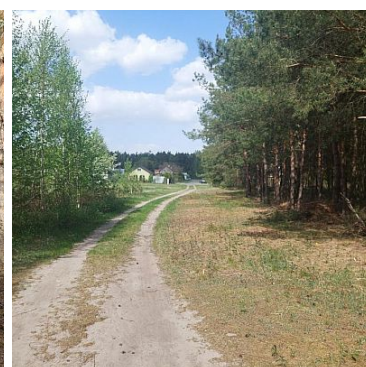

DZIAŁKA NA SPRZEDAŻ
pow. działki: 4 001,00 m²,
Góra Kalwaria
Cena **366 000** zł

Działka na obrzeżach miasta Góra Kalwaria.

Powierzchnia 4000m², wymiary 27x148.

Gratka dla osób, które marzą o posiadaniu kawałka lasu za własnym domem.

Możliwość uzyskania warunków zabudowy na części nieleśnej (wskaźnik powierzchni zabudowy - 12%)

Odległość od drogi asfaltowej: 270m

Media: prąd, woda - ok.70m

Opiekun oferty:

Dalar Nieruchomości
Pijarska 46
22 716 0000
DALAR@DALAR.PL

Marek Schab 693 882 580
Joanna Kuś 724 716 000

Symbol	20451/DLR/OGS	Rodzaj nieruchomości	DZIAŁKA
Rodzaj rynku	WTÓRNY	Cena 	366 000, 00 PLN
Cena za m2	91, 48 PLN	Kraj	POLSKA
Województwo	MAZOWIECKIE	Powiat	piaseczyński
Gmina	Góra Kalwaria	Miejscowość	Góra Kalwaria
Położenie	POD MIASTEM	Powierzchnia działki	4 001, 00 m²
Szerokość działki (mb.)	27, 00	Długość działki (mb.)	148, 00
Kształt działki	PROSTOKĄT	Zagospodarowanie działki	STARE DRZEWA, SOSNA
Rodzaj działki	BUDOWLANA, LEŚNA	Droga dojazdowa	UTWARDZONA
Warunki gruntowe	DOBRE		