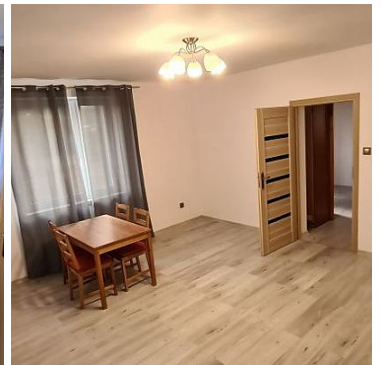

DOM NA WYNAJEM

pow. całkowita: 70,00 m², pow. działki: 500,00 m²,

Wólka Załęska

Cena **3 000** zł

Nieruchomość znajduje się w cichym i spokojnym miejscu na trasie Góra Kalwaria-Konstancin. Dom o powierzchni około 70m² składa się łazienki z toaletą, widnej i w pełni urządzonej kuchni, oraz dwóch pokoi (jeden przejściowy).

Dom jest po generalnym remoncie.

Wynajem minimum na rok.

Dostępne media to woda miejska, prąd, gaz miejski.

C.o. i c.w. z pieca na gaz ziemny.

Czynsz miesięczny 3000zł plus opłaty licznikowe.

Symbol	19432/DLR/ODW	Stan budynku	BARDZO DOBRY
Rodzaj nieruchomości	DOM	Rodzaj transakcji	WYNAJEM
Status	AKTUALNA	Rodzaj rynku	WTÓRNY
Cena 	3 000, 00 PLN	Kraj	POLSKA
Województwo	MAZOWIECKIE	Powiat	piaseczyński
Gmina	Góra Kalwaria	Miejscowość	Wólka Załęska
Powierzchnia całkowita	70, 00 m²	Powierzchnia działki	500, 00 m²
Kształt działki	PROSTOKĄT	Rodzaj domu	WOLNOSTOJĄCY
Rodzaj budynku	DOM	Standard	BARDZO DOBRY
Droga dojazdowa	CICHA ULICA	Rodzaj nawierzchni	ASFALTOWA - KOSTKA
Umeblowanie	CZĘŚCIOWE	Źródło c.w.	GAZOWY 2-OBIEGOWY
Ogrzewanie	C.O. GAZOWE	Dostępne sieci	WODA MIEJSKA, PRĄD, GAZ MIEJSKI.
Energia elektryczna	✓	Podłączony gaz	✓
Podłączony wodociąg	✓	Rodzaj kanalizacji	SZAMBO
Rodzaj okien	PLASTIKOWE	Rodzaj podłogi	PANELE, TERAKOTA
Ogródek	✓		