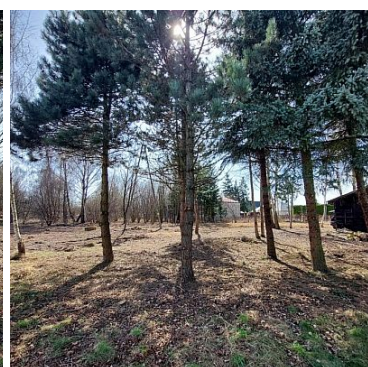

DZIAŁKA NA SPRZEDAŻ
pow. działki: 1 008,00 m²,
Sułkowice
Cena **140 000** zł

Na sprzedaż ogrodzona działka budowlana położona w ścisłym centrum Sułkowic o powierzchni 1000m² i wymiarach 31m x 33m. Na działce kilka drzew.
Nieruchomość zlokalizowana w bardzo bliskiej odległości od PKP Sułkowice (350m), szkoły podstawowej (500m), przedszkola (500m) i sklepu spożywczego (400m).
W sąsiedztwie zabudowa jednorodzinna. Dostępne media przy działce: wodociąg, prąd, gaz, kanalizacja.
Dojazd do działki gminną drogą asfaltową.