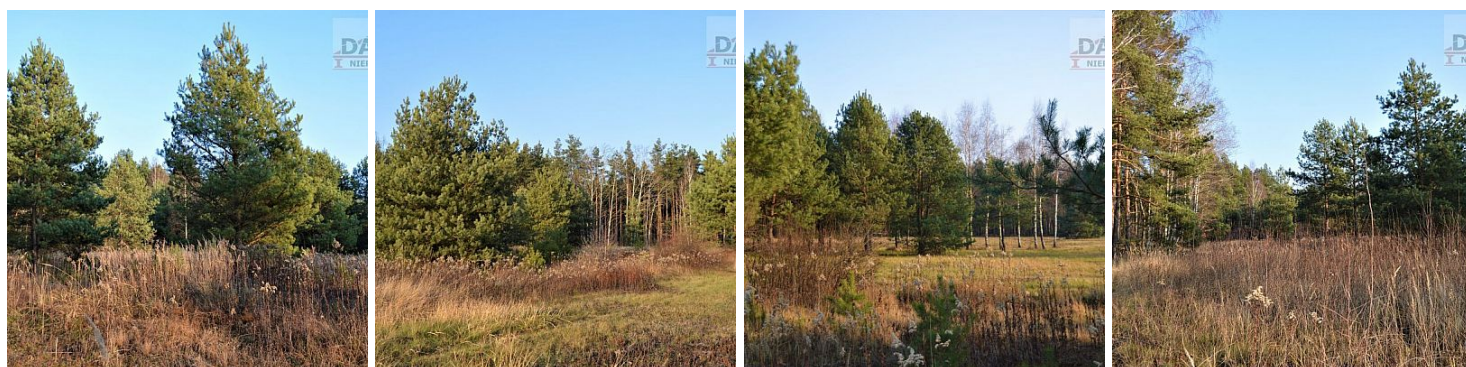

DZIAŁKA NA SPRZEDAŻ
pow. działki: 7 760,00 m²,
Krzaki Czaplinskowskie
Cena **698 400** zł

Działka rolna o powierzchni 7760 m² w Krzakach Czaplinskowskich. Kształt działki - trapez prostokątny o wymiarach 32mx138mx100mx117m.

Od ulicy szerokość działki 32 m.

Piękne miejsce przy ścianie lasu. Dojazd dobry, drogą gruntową.

W odległości ok. 35m wodociąg miejski.

W odległości ok. 140m energia elektryczna.

Na chwilę obecną działka bez MPZP. Możliwość wystąpienia o wydanie warunków zabudowy i ewentualny podział.

Warunki gruntowe bardzo dobre - działka sucha, słoneczna z niewielką ilością samosiejek sosnowych.

Bardzo piękne, klimatyczne miejsce z dużym potencjałem.

Symbol	20323/DLR/OGS	Rodzaj nieruchomości	DZIAŁKA
Rodzaj rynku	WTÓRNY	Cena 	698 400, 00 PLN
Cena za m2	90, 00 PLN	Kraj	POLSKA
Województwo	MAZOWIECKIE	Powiat	piaseczyński
Gmina	Góra Kalwaria	Miejscowość	Krzaki Czaplinkowskie
Położenie działki	TEREN PŁASKI	Wygląd działki	PUSTA, ZALESIONA
Położenie	WIEŚ	Budynki w sąsiedztwie	WOLNOSTOJĄCE DOMY JEDNORODZINNE
Powierzchnia działki	7 760, 00 m²	Kształt działki	TRAPEZ
Zagospodarowanie działki	KRZEWY I DRZEWA	Rodzaj działki	ROLNA
Udział w działce	CAŁOŚĆ	Droga dojazdowa	GRUNTOWA, ULICA OSIEDŁOWA
Rodzaj nawierzchni	POLNA	Dostępne sieci	energia elektryczna, wodociąg
Źródło wody	WODA MIEJSKA	Czy jest KW	✓
Warunki gruntowe	DOBRE		