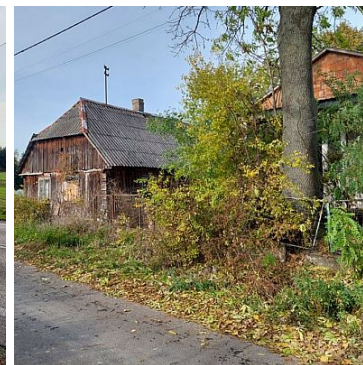

**DOM NA SPRZEDAŻ**  
pow. działki: 8 700,00 m<sup>2</sup>,  
Budki Petrykowskie  
Cena **250 000** zł

Do sprzedania siedlisko, na które składają się: działka gruntu o powierzchni 8700m<sup>2</sup>, o szerokości 32m, dwa budynki murowane z piwnicą / ziemianką i budynek drewniany.  
Nieruchomość częściowo ogrodzona, położona przy ulicy asfaltowej, w sąsiedztwie zabudowy jednorodzinnej i siedliskowej.

Lokalizacja 300m od drogi krajowej 50.

W studium uwarunkowań i kierunków zagospodarowania przestrzennego działka przeznaczona jest pod zabudowę mieszkaniową i usługową od strony wsi i pod aktywność gospodarczą od strony DK 50