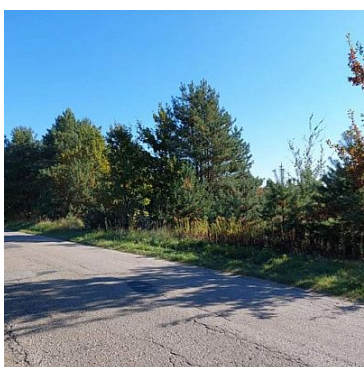

**DZIAŁKA NA SPRZEDAŻ**  
pow. działki: 6 900,00 m<sup>2</sup>,  
Machcin  
Cena **230 000** zł

Zadrzewiony grunt rolny przylegający dłuższym bokiem do ulicy asfaltowej.

Działka porośnięta krzewami i drzewami (sosny, brzozy)

Możliwość podziału i wystąpienia o warunki zabudowy.

Lokalizacja na skraju wsi w pobliżu kompleksu leśnego. Około 2km od stacji PKP. W okolicy rozproszona zabudowa.

Dostępne media: prąd, wodociąg (150m)