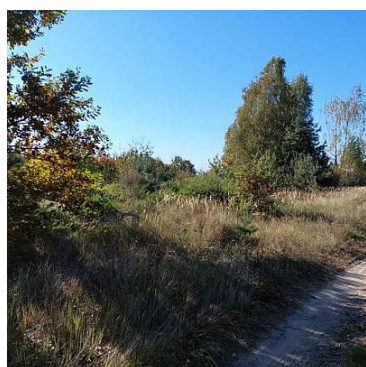

**DZIAŁKA NA SPRZEDAŻ**  
pow. działki: 6 900,00 m<sup>2</sup>,  
Machcin  
Cena **230 000** zł

Zadrzewiony grunt rolny przylegający dłuższym bokiem do ulicy asfaltowej.

Działka porośnięta krzewami i drzewami (sosny, brzozy)

Możliwość podziału i wystąpienia o warunki zabudowy.

Lokalizacja na skraju wsi w pobliżu kompleksu leśnego. Około 2km od stacji PKP. W okolicy rozproszona zabudowa.

Dostępne media: prąd, wodociąg (150m)