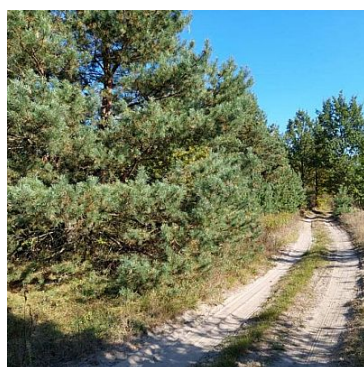

**DZIAŁKA NA SPRZEDAŻ**  
pow. działki: 6 900,00 m<sup>2</sup>,  
Machcin  
Cena **230 000** zł

Zadrzewiony grunt rolny przylegający dłuższym bokiem do ulicy asfaltowej.

Działka porośnięta krzewami i drzewami (sosny, brzozy)

Możliwość podziału i wystąpienia o warunki zabudowy.

Lokalizacja na skraju wsi w pobliżu kompleksu leśnego. Około 2km od stacji PKP. W okolicy rozproszona zabudowa.

Dostępne media: prąd, wodociąg (150m)