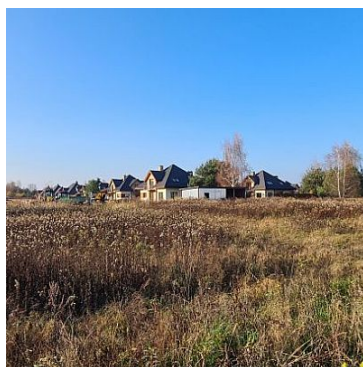

DZIAŁKA NA SPRZEDAŻ
pow. działki: 1 099,00 m²,
Kąty, Kąty-gmina Góra Kalwaria
Cena **109 000** zł

NAJTAŃSZA DZIAŁKA BUDOWLANA !!!

Działka budowlana w miejscowości Kąty o powierzchni 1099m² i wymiarach 30m od frontu na 36m długości.

Teren działki objęty jest miejscowym planem zagospodarowania przestrzennego, który przewiduje zabudowę jednorodzinną bliźniaczą lub wolnostojącą parter z poddaszem użytkowym lub dwie pełne kondygnacje. Możliwość wybudowania budynku gospodarczego-wolnostojącego o powierzchni

**zabudowy 35m2, powierzchnia biologicznie czynna 60%, .
Działka równa, sucha, bezpośrednio przy drodze gminnej.
Zainteresowanych zapraszam do oglądania.**

Masz pytania śmiało dzwoń:

Andrzej Laśkiewicz 791 420 680

Symbol	20180/DLR/OGS	Rodzaj nieruchomości	DZIAŁKA
Rodzaj rynku	WTÓRNY	Cena 	109 000, 00 PLN
Cena za m2	99, 18 PLN	Kraj	Polska
Województwo	Mazowieckie	Powiat	piaseczyński
Gmina	Góra Kalwaria	Miejscowość	Kąty
Ulica	Kąty-Spacerowa	Położenie działki	TEREN PŁASKI
Wygląd działki	PUSTA	Możliwa zabudowa	WOLNOSTOJĄCA
Położenie	POD MIASTEM	Budynki w sąsiedztwie	OSIEDLE DOMÓW JEDNORODZINNYCH
Powierzchnia działki	1 099, 00 m²	Szerokość działki (mb.)	30, 00
Długość działki (mb.)	36, 00	Kształt działki	KWADRAT
Zagospodarowanie działki	PUSTA	Udział w działce	CAŁOŚĆ
Droga dojazdowa	CICHA ULICA, GRUNTOWA	Rodzaj nawierzchni	GRUNTOWA
Dostępne sieci	KANALIZACJA I WODA MIEJSKA, PRĄD, GAZ MIEJSKI.	Źródło wody	WODA MIEJSKA