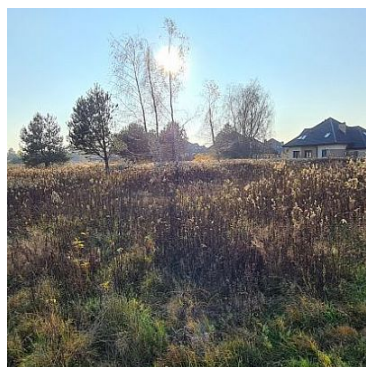

DZIAŁKA NA SPRZEDAŻ
pow. działki: 1 099,00 m²,
Kąty, Kąty-gmina Góra Kalwaria
Cena **109 000** zł

NAJTAŃSZA DZIAŁKA BUDOWLANA !!!

Działka budowlana w miejscowości Kąty o powierzchni 1099m² i wymiarach 30m od frontu na 36m długości.

Wjazd na działkę od strony wschodniej, ogród w kierunku południowo-zachodnim (ogród w ogród sąsiada).

Wszystkie media miejskie (woda miejska, kanalizacja miejska i gaz) w odległości około 60m, prąd około 25m od działki.

Teren działki objęty jest miejscowym planem zagospodarowania przestrzennego, który przewiduje zabudowę jednorodzinną bliźniaczą lub wolnostojącą parter z poddaszem użytkowym lub dwie pełne kondygnacje. Możliwość wybudowania budynku gospodarczego-wolnostojącego o powierzchni

Symbol	20180/DLR/OGS	Rodzaj nieruchomości	DZIAŁKA
Rodzaj rynku	WTÓRNY	Cena 	109 000, 00 PLN
Cena za m2	99, 18 PLN	Kraj	Polska
Województwo	Mazowieckie	Powiat	piaseczyński
Gmina	Góra Kalwaria	Miejscowość	Kąty
Ulica	Kąty-Spacerowa	Położenie działki	TEREN PŁASKI
Wygląd działki	PUSTA	Możliwa zabudowa	WOLNOSTOJĄCA
Położenie	POD MIASTEM	Budynki w sąsiedztwie	OSIEDLE DOMÓW JEDNORODZINNYCH
Powierzchnia działki	1 099, 00 m²	Szerokość działki (mb.)	30, 00
Długość działki (mb.)	36, 00	Kształt działki	KWADRAT
Zagospodarowanie działki	PUSTA	Udział w działce	CAŁOŚĆ
Droga dojazdowa	CICHA ULICA, GRUNTOWA	Rodzaj nawierzchni	GRUNTOWA
Dostępne sieci	KANALIZACJA I WODA MIEJSKA, PRĄD, GAZ MIEJSKI.	Źródło wody	WODA MIEJSKA