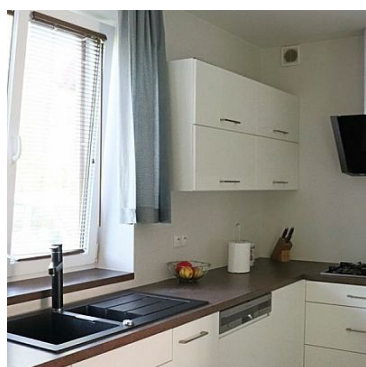

DOM NA SPRZEDAŻ

liczba pokoi: 5, pow. całkowita: 133,00 m², pow. działki: 1 120,00 m²,

Grójec, Tarczyn

Cena **849 000** zł

Na sprzedaż dom jednorodzinny o powierzchni użytkowej 133 m².

Dom znajduje się w okolicy Tarczyna.

Wybór ogrzewania: gazowe lub ekogroszek.

Odpowiedni dom dla rodziny. Jasny, przestronny i urządzony w dobrym stylu.

Parter:

- pokój dzienny połączony z częścią jadalnianą oraz kuchnią,
- łazienka,
- schowek pod schodami,
- kotłownia/pomieszczenie gospodarcze,
- pokój.

Poddasze:

- 3 pokoje,
- łazienka z pomieszczeniem na pralnię/garderobę.

Wyjście na balkon z dwóch pokoi.

Dojazd droga asfaltową. Sąsiedztwo domów jednorodzinnych.

Blisko a zarazem w bezpiecznej odległości bo około 2,5 km do trasy Grójec-Warszawa.