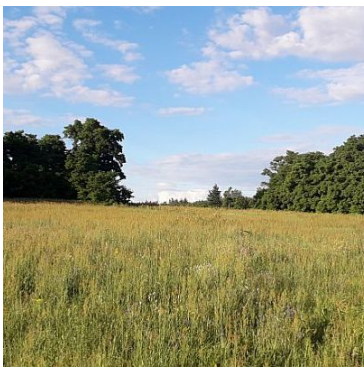

DZIAŁKA NA SPRZEDAŻ
pow. działki: 18 000,00 m²,
Czaplin, Czaplin
Cena **150 000** zł

Działka rolna położona w Czaplinie w gminie Góra Kalwaria przy drodze publicznej o powierzchni 1.8 ha i szerokości 48 m.

Grunt ciekawy krajobrazowo, opadający w stronę południową aż do rzeczki Czarnej z którą graniczy.

Najbliższe zabudowania w odległości około 300 m.

Możliwość podłączenia prądu.

Woda ze względu na odległość od wodociągu w zakresie własnym, wiercenie studni, koszt między trzy a pięć tysięcy złotych.

Połowa gruntu położona od strony rzeczki doskonale nadaje się na urządzenie stawu.

opiekun oferty:

Dalar Nieruchomości
Pijarska 46
22 716 0000
DALAR@DALAR.PL

Bernard Kuś
tel. 728 928 901

Symbol	20148/DLR/OGS	Rodzaj nieruchomości	DZIAŁKA
Rodzaj rynku	WTÓRNY	Cena 	150 000, 00 PLN
Cena za m2	8, 33 PLN	Kraj	POLSKA
Województwo	MAZOWIECKIE	Powiat	piaseczyński
Gmina	Góra Kalwaria	Miejscowość	Czaplin
Położenie działki	TEREN PŁASKI	Możliwa zabudowa	WOLNOSTOJĄCA
Położenie	WIEŚ	Budynki w sąsiedztwie	WOLNOSTOJĄCE DOMY JEDNORODZINNE
Powierzchnia działki	18 000, 00 m²	Szerokość działki (mb.)	48, 00
Długość działki (mb.)	358, 00	Kształt działki	PROSTOKĄT
Rodzaj działki	ROLNA	Udział w działce	CAŁOŚĆ
Droga dojazdowa	GRUNTOWA	Źródło wody	STUDNIA
Czy jest KW	✓	Warunki gruntowe	DOBRE